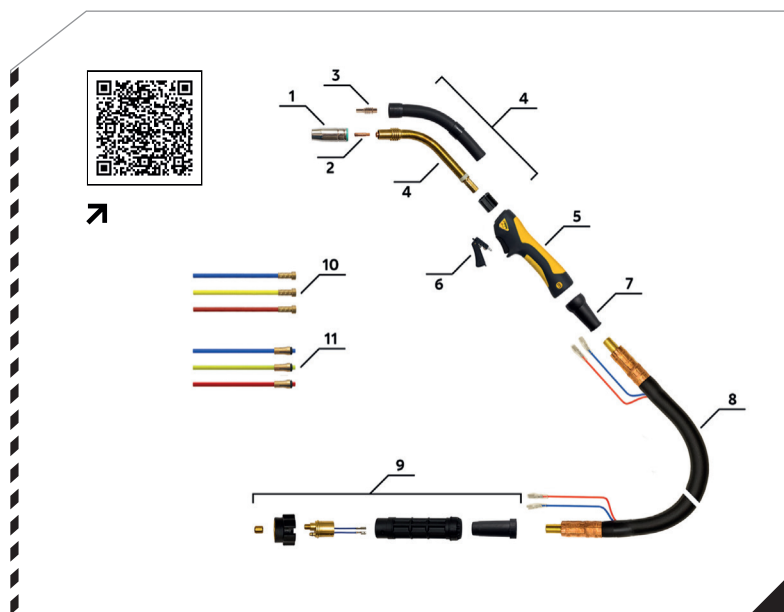

MIG-15 PRO

- Артикул**
- ▶ 7150007 (3 метра)
 - ▶ 7150003 (4 метра)
 - ▶ 7150047 (5 метров)

ОСОБЕННОСТИ

- ▶ **Унифицированный разъем подключения** - горелка оснащена универсальным евроразъемом, что позволяет подключать ее к большинству современных полуавтоматических сварочных аппаратов.
- ▶ **Компактность** - горелка КЕДР MIG-15 PRO предназначена для полуавтоматической сварки на токах до 180 А, имеет компактные габариты и малый вес.
- ▶ **Надежность и долговечность** - все компоненты горелки выполнены из качественных износостойких материалов.
- ▶ **Рукоятка** создана с учетом физиологии естественного хвата, оснащена противоскользящими накладками для максимального удобства эксплуатации.

ТЕХНИЧЕСКИЕ ХАРАКТЕРИСТИКИ

- ▶ Рабочий газ
- ▶ ПВ, %
- ▶ Диаметр используемой проволоки, мм
- ▶ Тип охлаждения
- ▶ Длина шлейфа, м
- ▶ Тип подключения
- ▶ Максимальный сварочный ток, А
- ▶ 100% CO₂/Смесь Ar/CO₂
- ▶ 60
- ▶ 0.6-1.0
- ▶ газо-воздушное
- ▶ 3/4/5
- ▶ евроразъем
- ▶ 180(100% CO₂)/150(смесь Ar/CO₂)